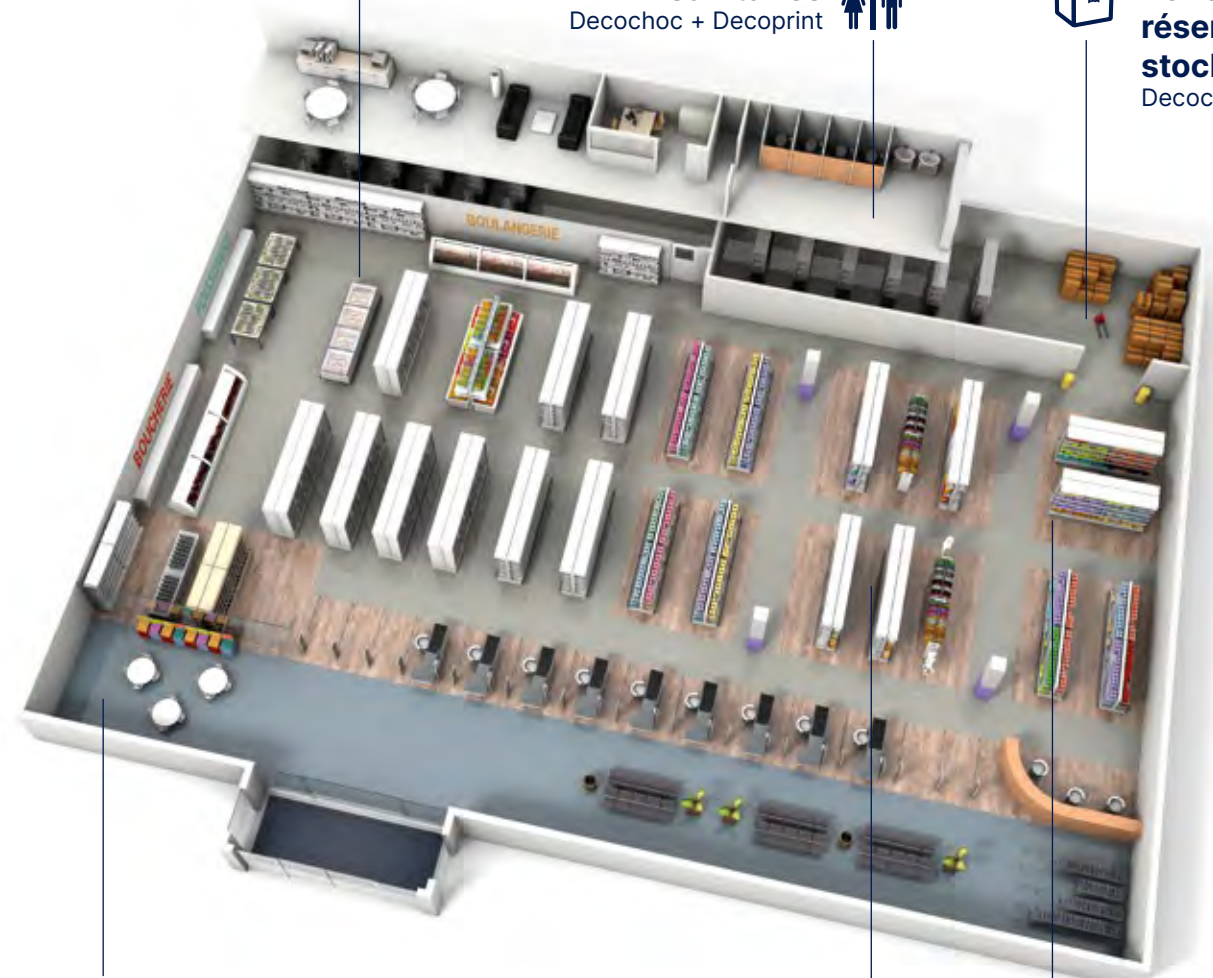

Spm
gerflor group

Spm
gerflor group

Espace Traditionnel
Decoprint + Decochoc

Sanitaires
Decochoc + Decoprint

Zones de réserves / stockage
Decochoc + Cornières

Galerie Marchande : boutiques (coiffure, vêtement...)
Decochoc / Decowood + Decoprint

Piliers de soutènement
Decochoc + Cornières

Zone spécialisée
Decoprint

Panneaux haute résistance

Protection durable

Decochoc, Decowood, Decotrend

Solution économique

- Rénovation sur tous supports
- Installation facile et rapide sans fermeture du magasin

Caractéristiques produit

- 50 coloris et décors
- Aspect de surface : mat ou texturé
- Épaisseur : 2 mm
- Dimensions : L 3 m x H 1.3 m
- Finitions : joints et profils de jonction coordonnés à la couleur des panneaux ou en aluminium anodisé